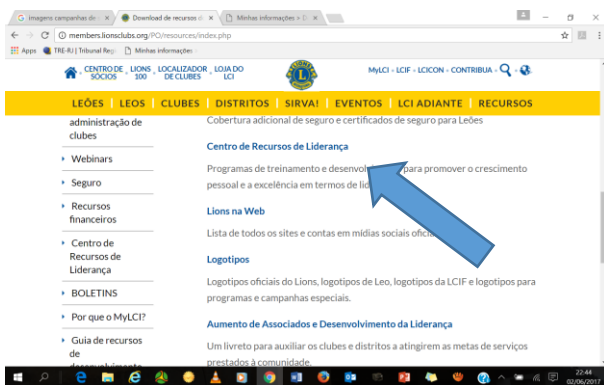

CENTRO DE APRENDIZAGEM LEONÍSTICA

Como acessar: WWW.LIONSCLUBS.ORG/PO/INDEX.PHP - já em português ou pelo Google: digitar “centro leonístico de aprendizagem”

Como Criar a Conta em Lions Club Internacional: entrando em “criar conta abrirá” a tela abaixo.

Login

Lions Clubs International

Número de sócio:

Senha:

Confirmar senha*:

Nome*:

Sobrenome*:

E-mail de contato*: