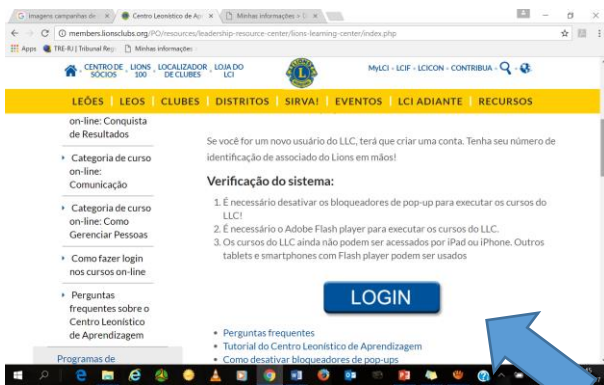

CENTRO DE APRENDIZAGEM LEONÍSTICA

Como acessar: WWW.LIONSCLUBS.ORG/PO/INDEX.PHP - já em português ou pelo Google: digitar “centro leonístico de aprendizagem”

Como Criar a Conta em Lions Club Internacional: entrando em “criar conta abrirá” a tela abaixo.

Login

Lions Clubs International

Número de sócio:

Senha:

Confirmar senha*:

Nome*:

Sobrenome*:

E-mail de contato*: